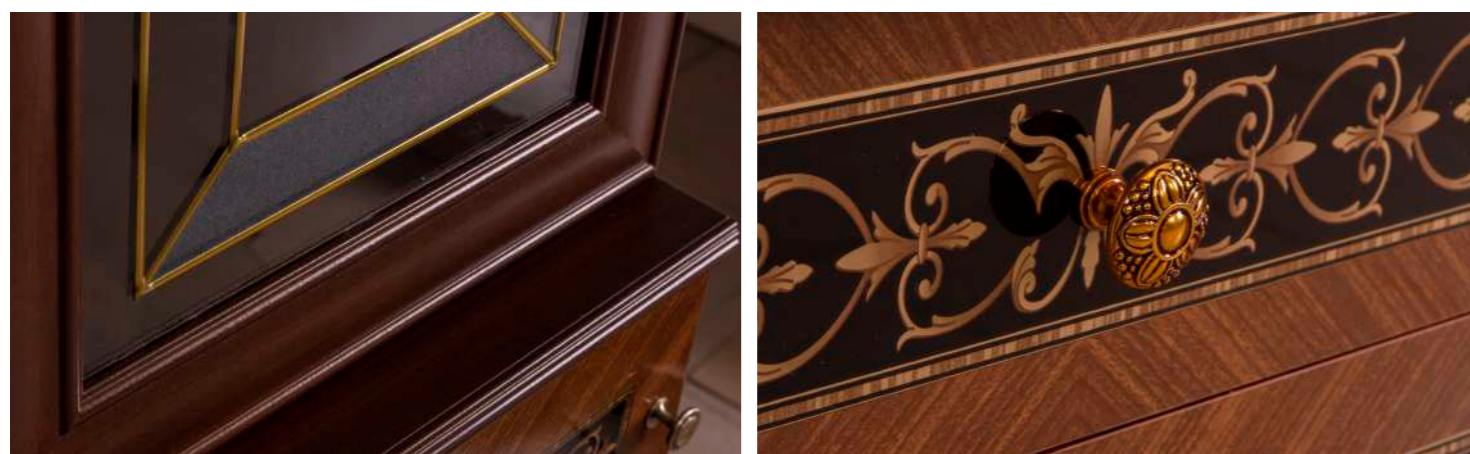

Карина 3

Модульная стенка

Модульная стенка Карина 3  
"Карина-3" создаст в гостиной атмосферу строгости и в то же время тепла и домашнего уюта. Фасадные детали модели произведены в Италии, лицевая и крепежная фурнитура от ведущих западноевропейских производителей.

### Карина 3

Модульная стенка

Модульная стенка Карина 3  
Изысканный декор служит достойным обрамлением изделий мебели, подобно раме, заключающей в себе полотно великого мастера, а также соединяет все изделия в единое целое.