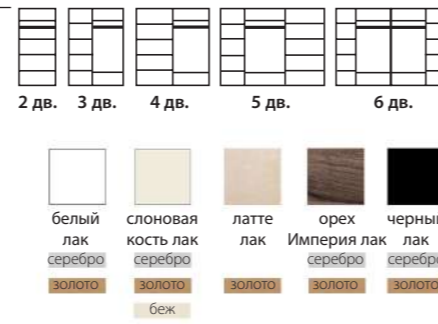

## VISION

11

11

12

48

12

Кровать 2-х сп. (1,6 м)  
1800 x 2190 x 1100  
Кровать 2-х сп. (1,8 м)  
2000 x 2190 x 1100  
Варианты исполнения:  
• гладкие царги  
• подъемный механизм

**2720x600x2325** РМШ2/6 (S) Шкаф 6-и дв. (без зеркал)  
РМШ1/6 (S) Шкаф 6-и дв. (с зеркалами)