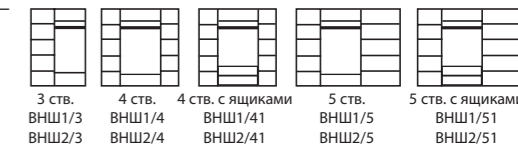

3 ств. ВНШ1/3 ВНШ2/3 4 ств. ВНШ1/4 ВНШ2/4 4 ств. с ящиками ВНШ1/41 ВНШ2/41 5 ств. ВНШ1/5 ВНШ2/5 5 ств. с ящиками ВНШ1/51 ВНШ2/51