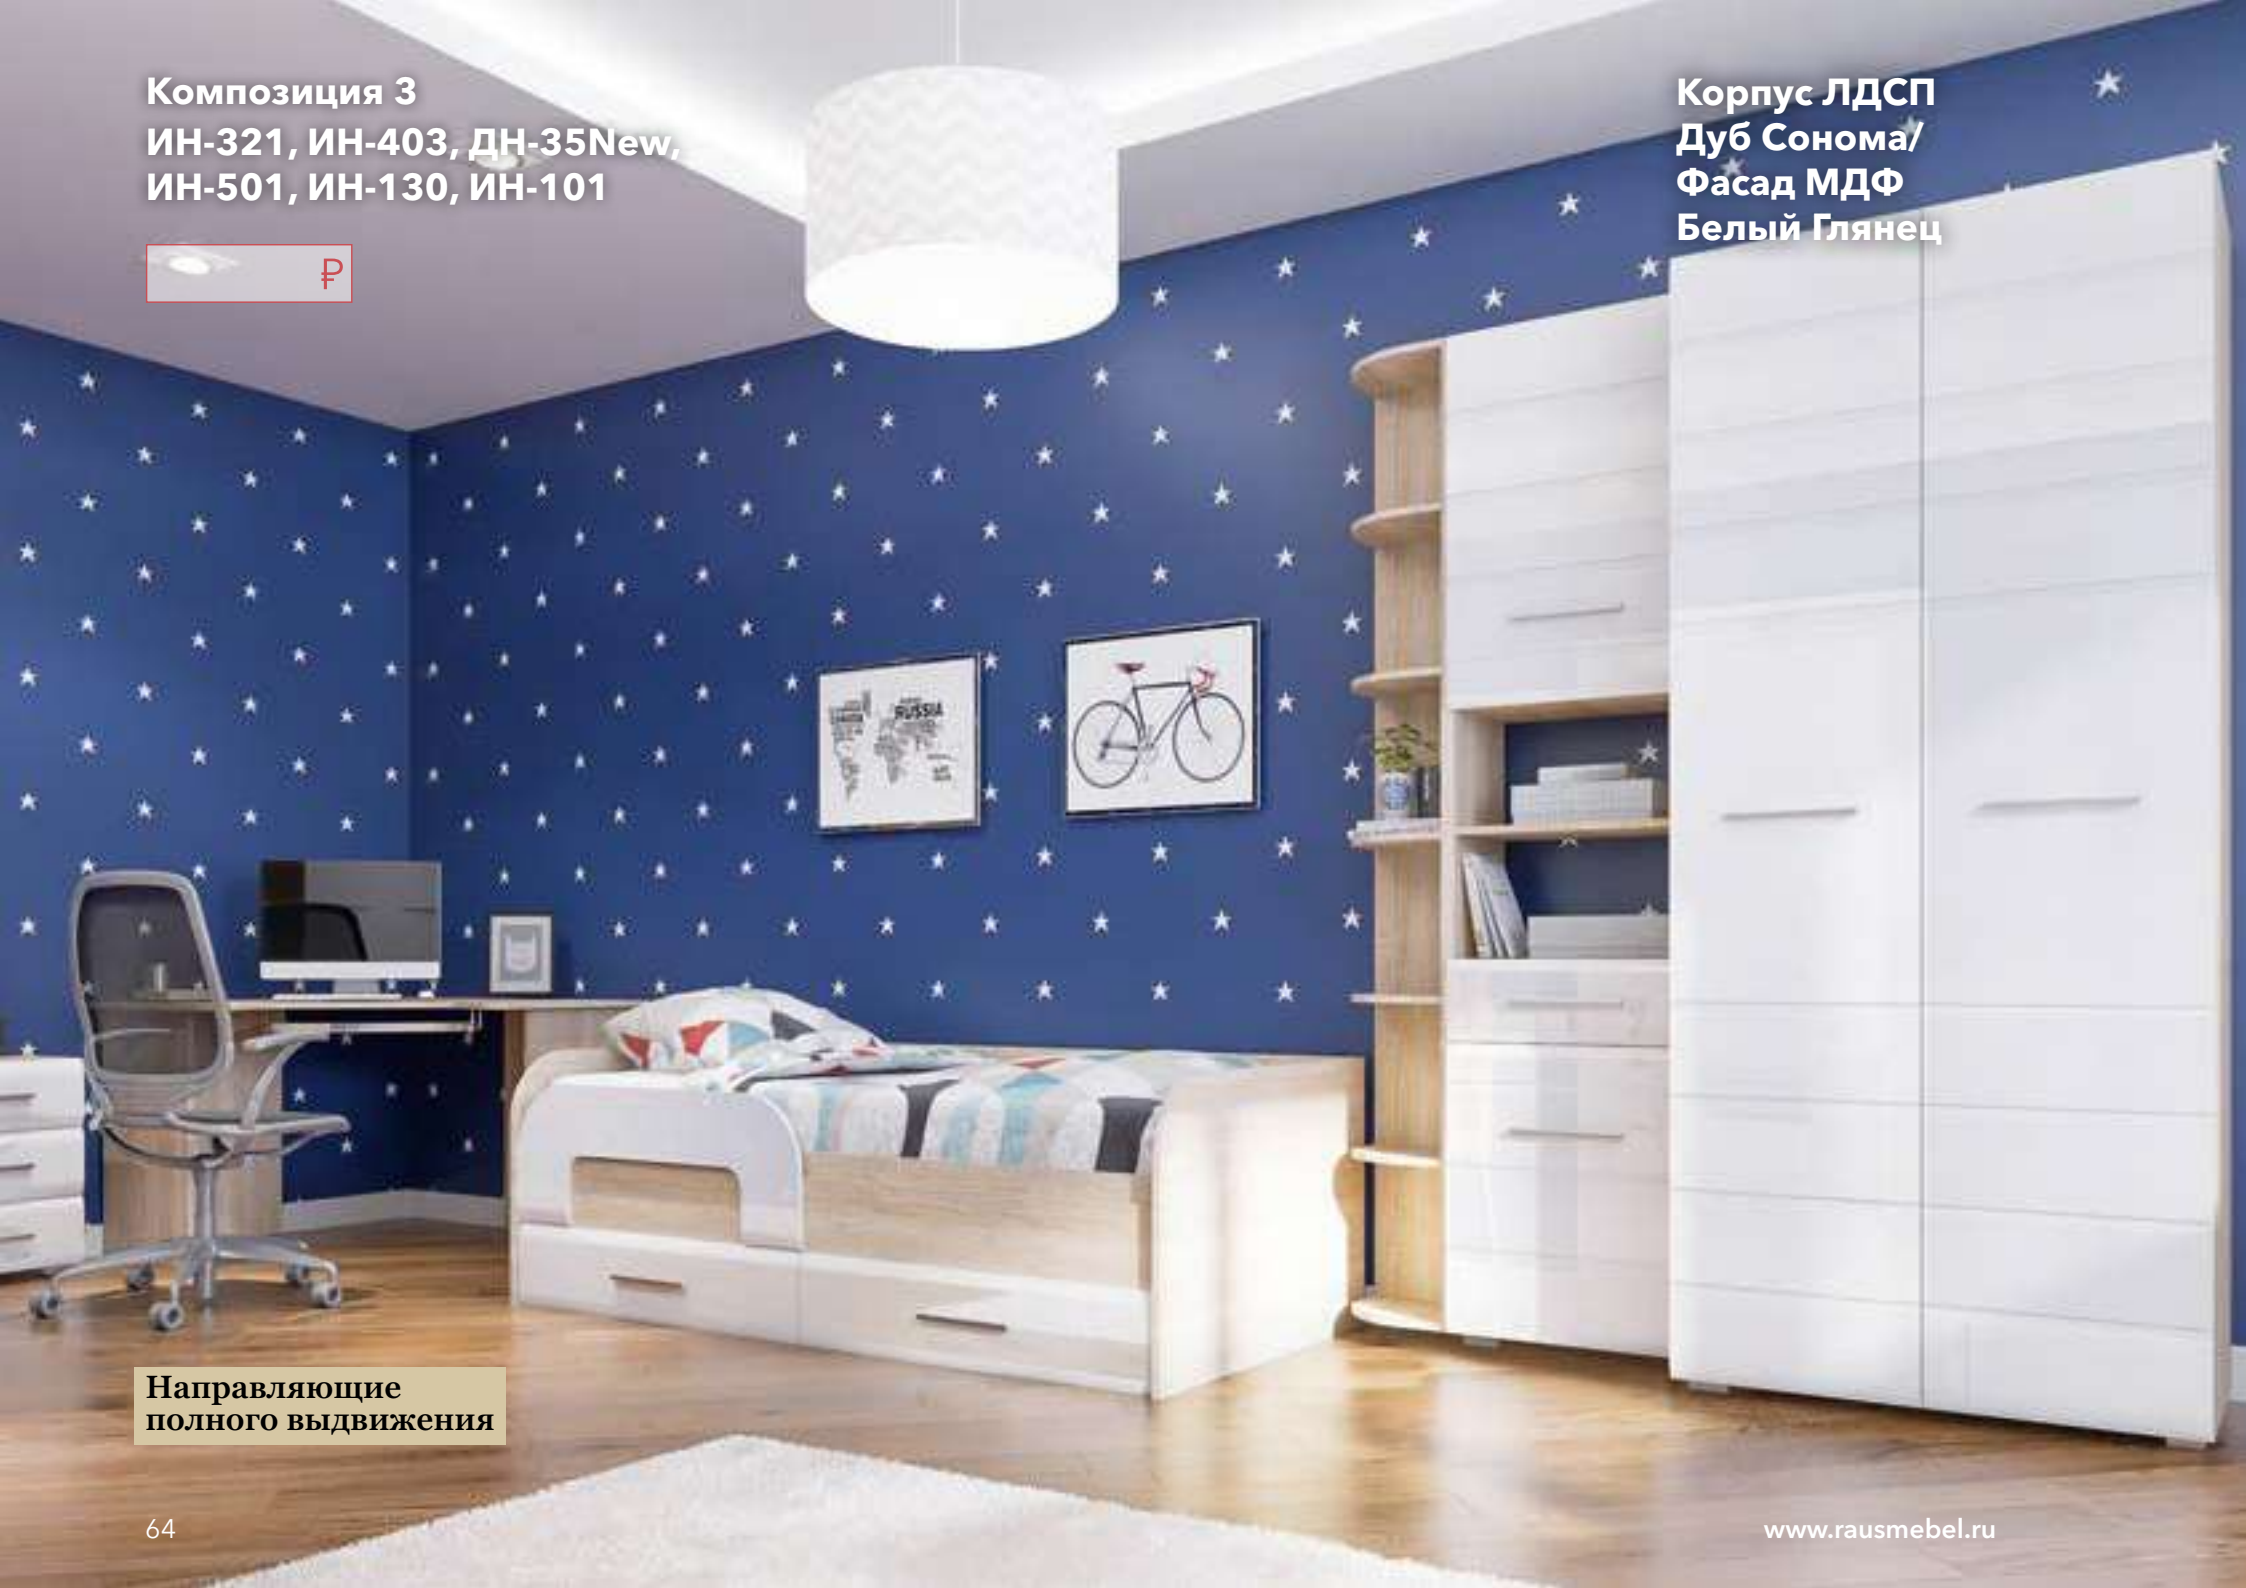

Композиция 3
ИН-321, ИН-403, ДН-35New,
ИН-501, ИН-130, ИН-101

Корпус ЛДСП
Дуб Сонома/
Фасад МДФ
Белый Глянец

Направляющие
полного выдвижения