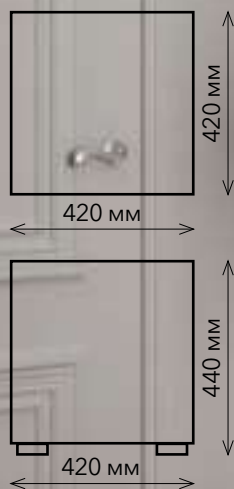

Стеллаж КОЛИБРИ

₽

Стеллаж собирается из четырех вариантов ячеек. Конфигурация, наполнение и цветовое решение зависит только от Вашей фантазии!

Направляющие
полного выдвижения

2120 мм

1260 мм