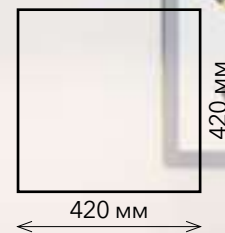

Фасад МДФ
Роза софт

Фасад МДФ
Фисташка
софт

Фасад МДФ
Белый софт

Фасад
Дино

Фасад
Пони

Стеллаж Дана Яркая

1700 мм

Направляющие
полного выдвижения