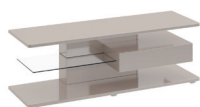

**Комод «Glance» тип 2**  
1200×452×758 мм  
Цвет: Белый/Стекло белый глянец

**Стол журнальный  
«Diamond» Тип 1**  
800×800×400 мм  
Цвет: Белый глянец

**Тумба для обуви  
«Diamond» Тип 1**  
500×280×1247 мм  
Цвет: Белый глянец