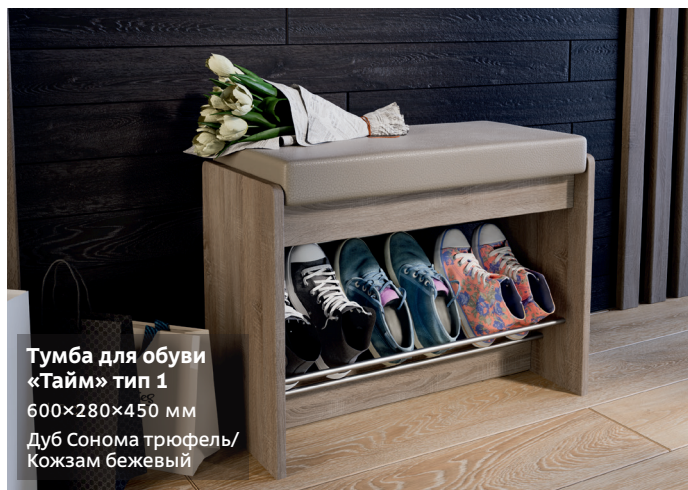

Тумба для обуви «Тайм» тип 1
600×280×450 мм
Дуб Сонома трюфель/Кожзам бежевый