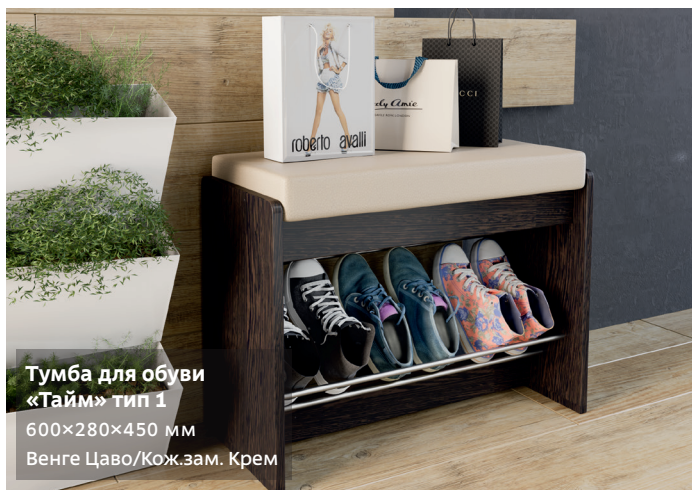

Тумба для обуви «Тайм» тип 1
600×280×450 мм
Дуб Сонома трюфель/Кожзам бежевый