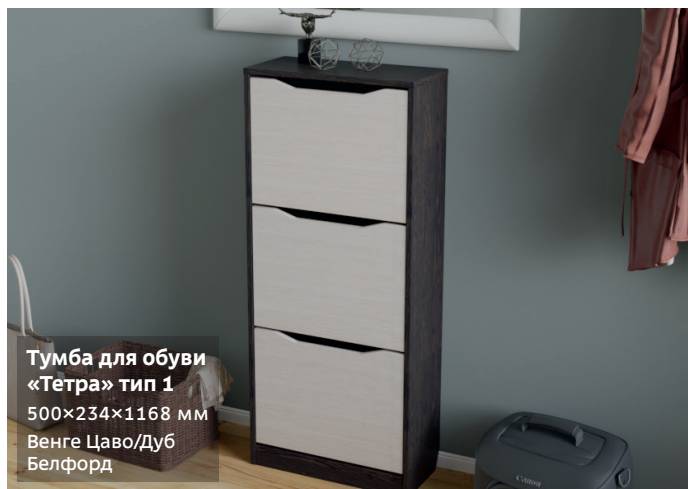

Тумба для обуви «Тайм» тип 2
900×280×450 мм
Дуб Сонома трюфель/Кожзам бежевый