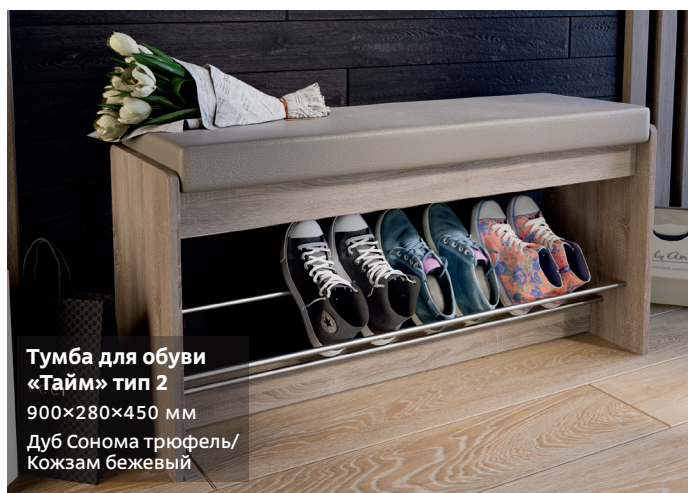

# Тумбы под обувь

**Тумба для обуви «Тайм» тип 1**  
600×280×450 мм  
Венге Цаво/Кож.зам. Крем

**Тумба для обуви «Тайм» тип 1**  
600×280×450 мм  
Дуб Сонома трюфель/Кожзам бежевый

**Тумба для обуви «Тайм» тип 2**  
900×280×450 мм  
Венге Цаво/Кож.зам. Крем