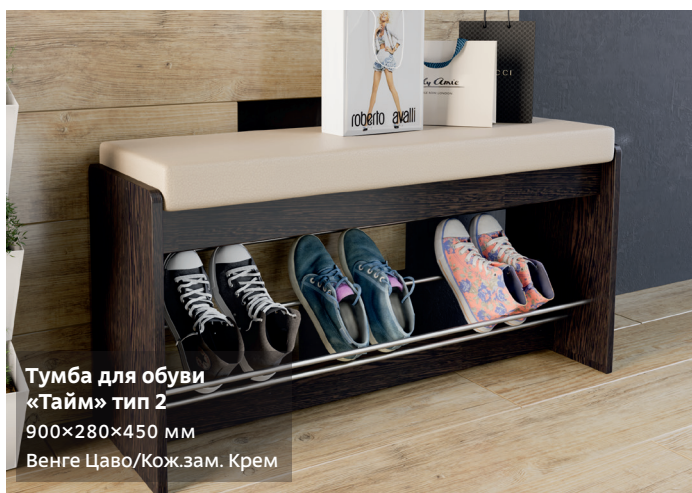

# Тумбы под обувь

**Тумба для обуви «Тайм» тип 1**  
600×280×450 мм  
Венге Цаво/Кож.зам. Крем

**Тумба для обуви «Тайм» тип 1**  
600×280×450 мм  
Дуб Сонома трюфель/Кожзам бежевый

**Тумба для обуви «Тайм» тип 2**  
900×280×450 мм  
Венге Цаво/Кож.зам. Крем