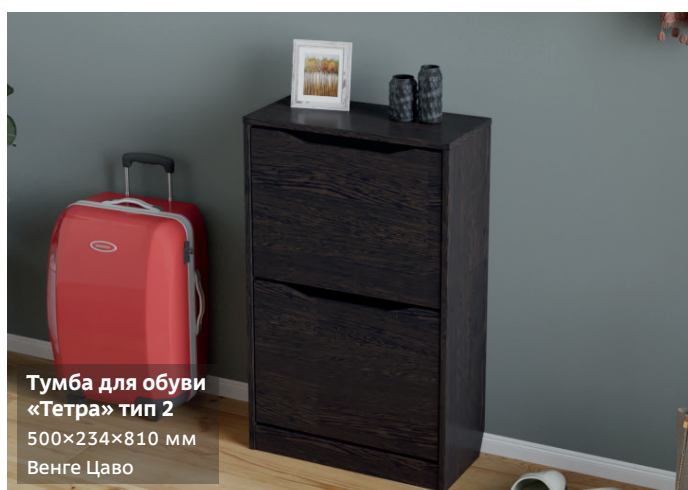

Тумба для обуви «Тетра» тип 1
500×234×1168 мм
Венге Цаво/Дуб Белфорд

Тумба для обуви «Тетра» тип 2
500×234×810 мм
Венге Цаво