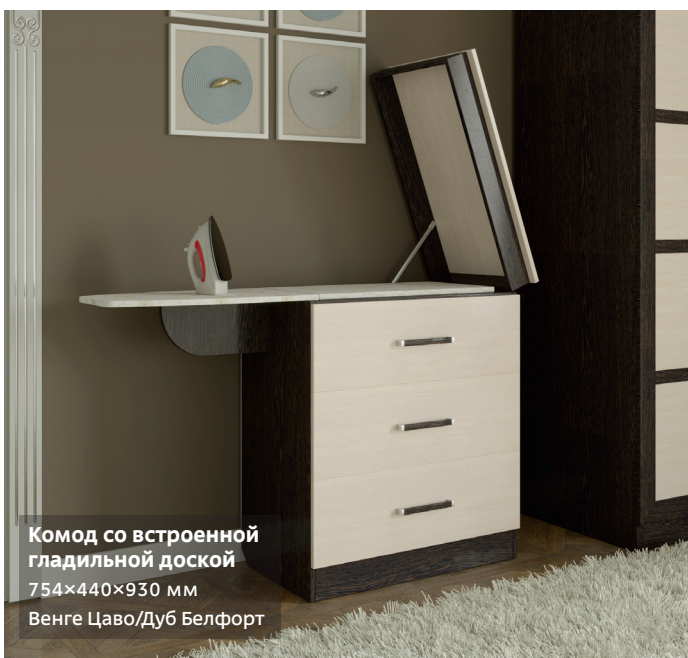

**Комод комбинированный
«Эстон» тип 1**
922×412×1152 мм
Белый/Белый глянец

**Комод со встроенной
гладильной доской**
754×440×930 мм
Дуб Сонома Трюфель

**Комод со встроенной
гладильной доской**
754×440×930 мм
Венге Цаво/Дуб Белфорт