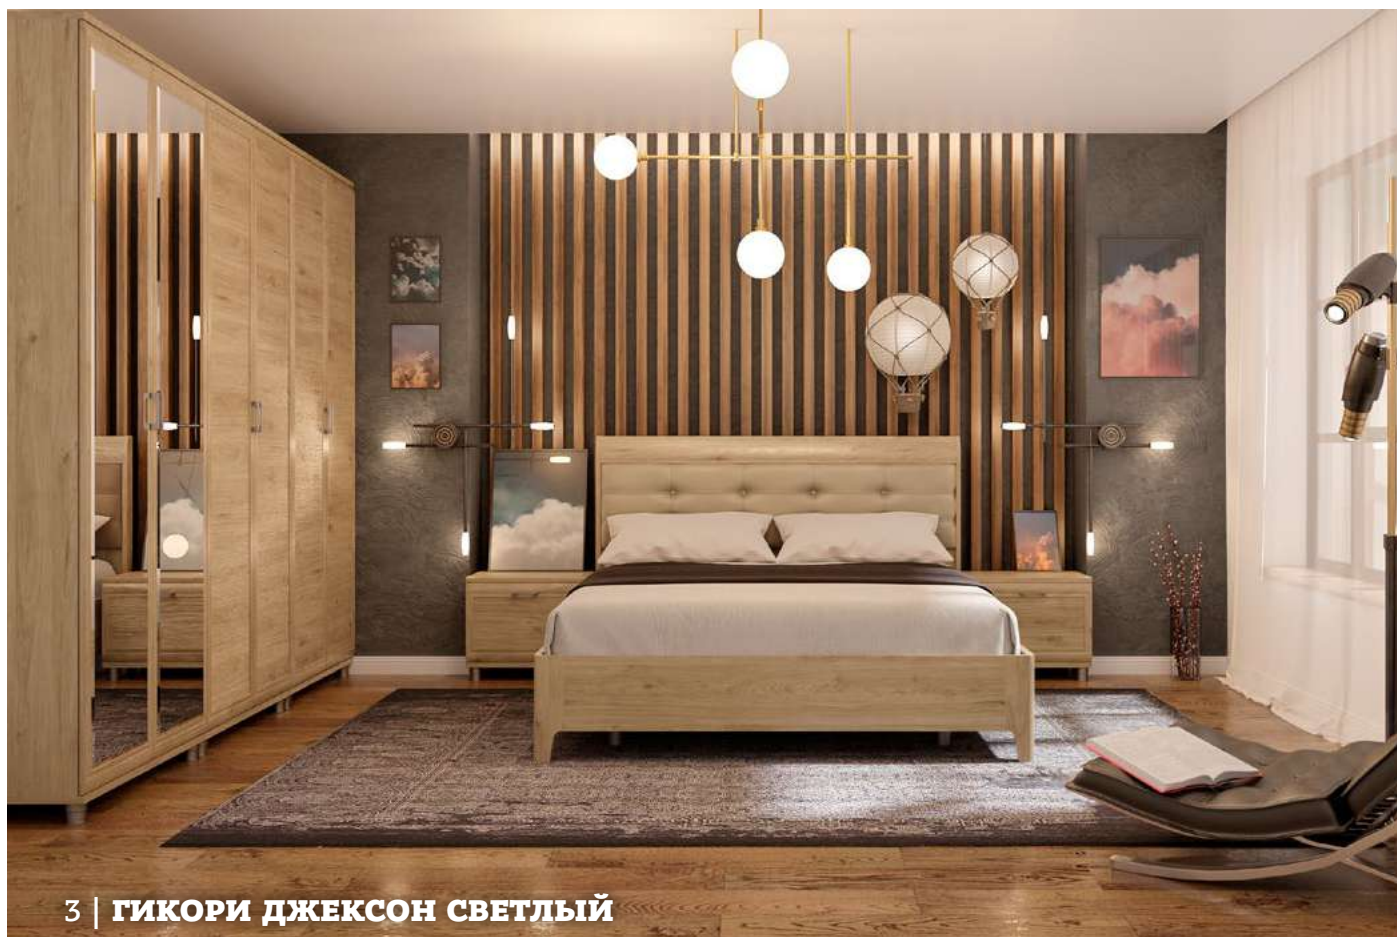

3 | ГИКОРИ ДЖЕКСОН СВЕТЛЫЙ

Цвет мебели: «Снежный ясень»; «Гикори Джексон светлый»; «Акация Молдау»; «Ясень Асахи». Пример обозначения: ШК-2802 СЯ, ШК-2802 ГС, ШК-2802 АТ, ШК-2802 АС). Модули можно сочетать с другими программами серии «Мелисса»: для гостиных, детских и прихожих. Дизайн мебели © ООО «Мебельная компания «Лером» 2021 г.