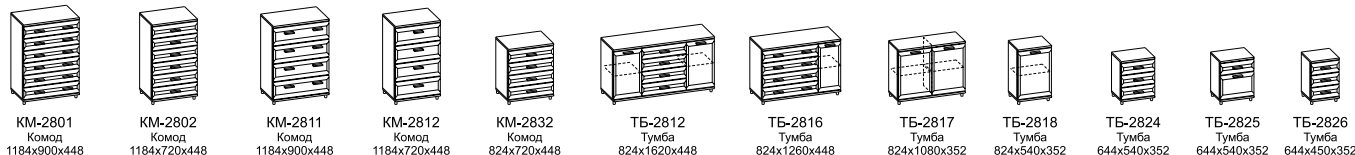

КМ-2801 Комод 1184x900x448
КМ-2802 Комод 1184x720x448
КМ-2811 Комод 1184x900x448
КМ-2812 Комод 1184x720x448
КМ-2832 Комод 824x720x448
ТБ-2812 Тумба 824x1620x448
ТБ-2816 Тумба 824x1260x448
ТБ-2817 Тумба 824x1080x352
ТБ-2818 Тумба 824x540x352
ТБ-2824 Тумба 644x540x352
ТБ-2825 Тумба 644x540x352
ТБ-2826 Тумба 644x450x352