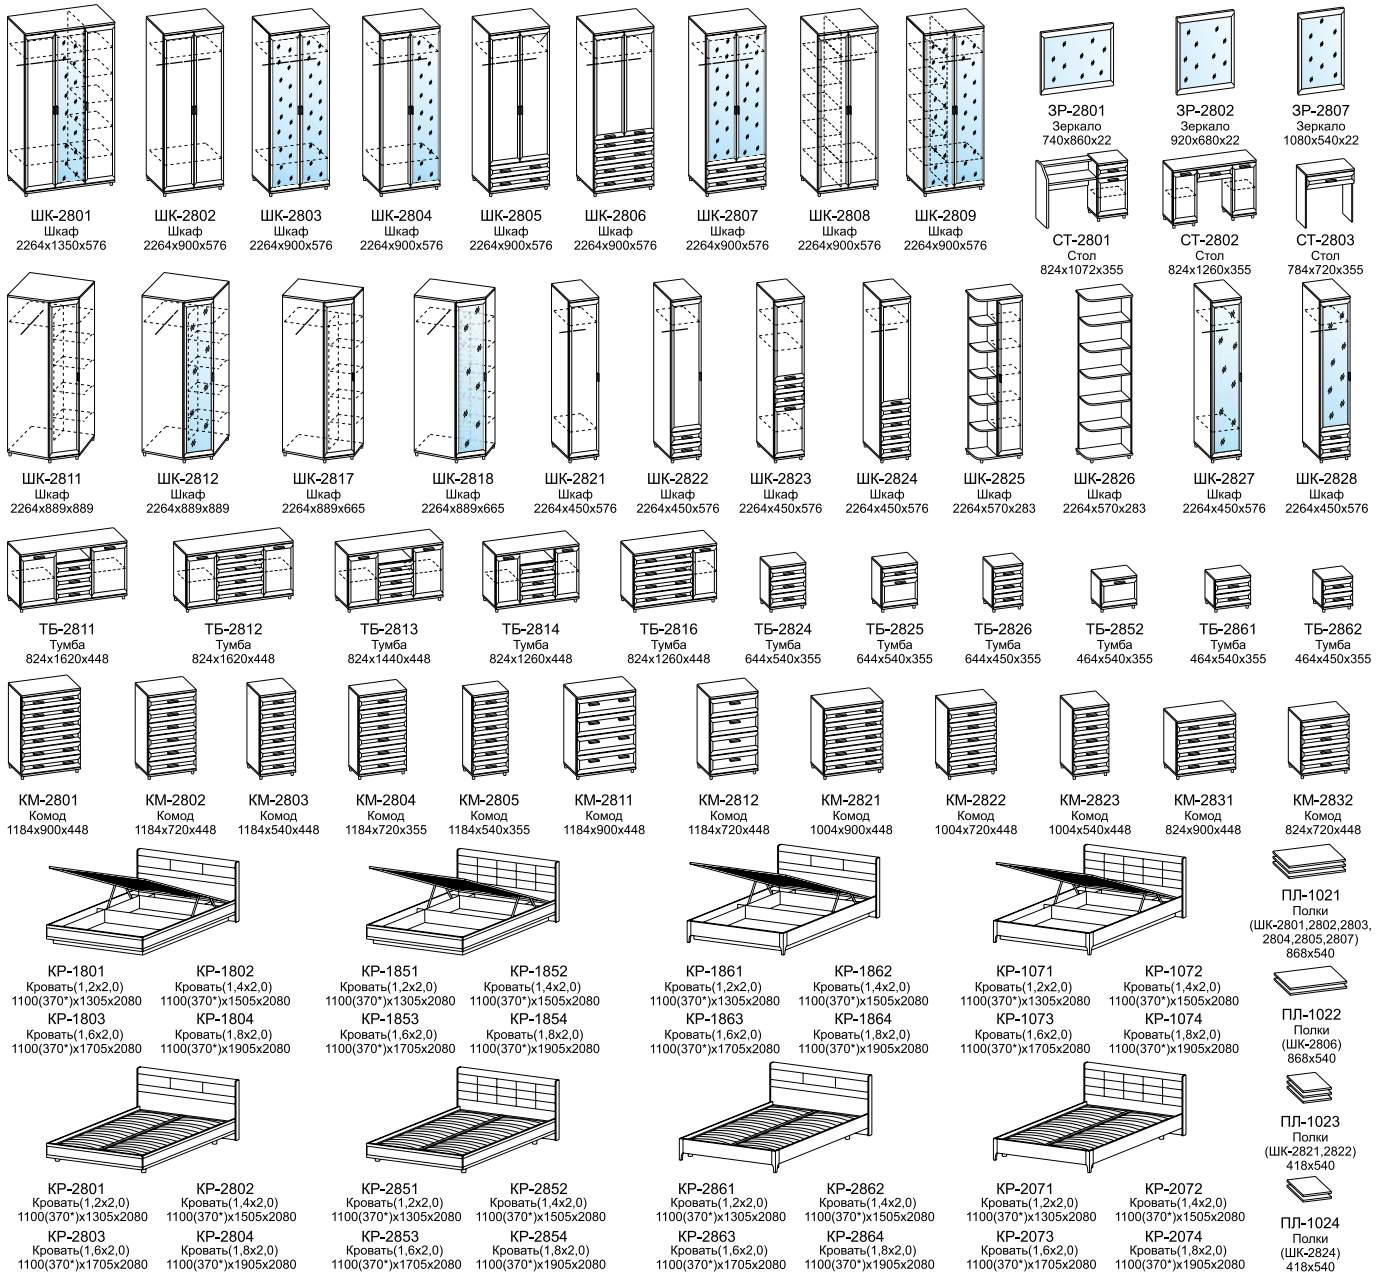

* Высота от пола до верха царги. Цвет мебели: «Снежный ясень»; «Гикори Джексон светлый»; «Акация Молдау»; «Ясень Асахи». Пример обозначения: ШК-2802 СЯ, ШК-2802 ГС, ШК-2802 АТ, ШК-2802 АС. Модули можно сочетать с другими программами серии «Мелисса»: для гостиных, детских и прихожих. Дизайн мебели © ООО «Мебельная компания «Лером» 2021 г.