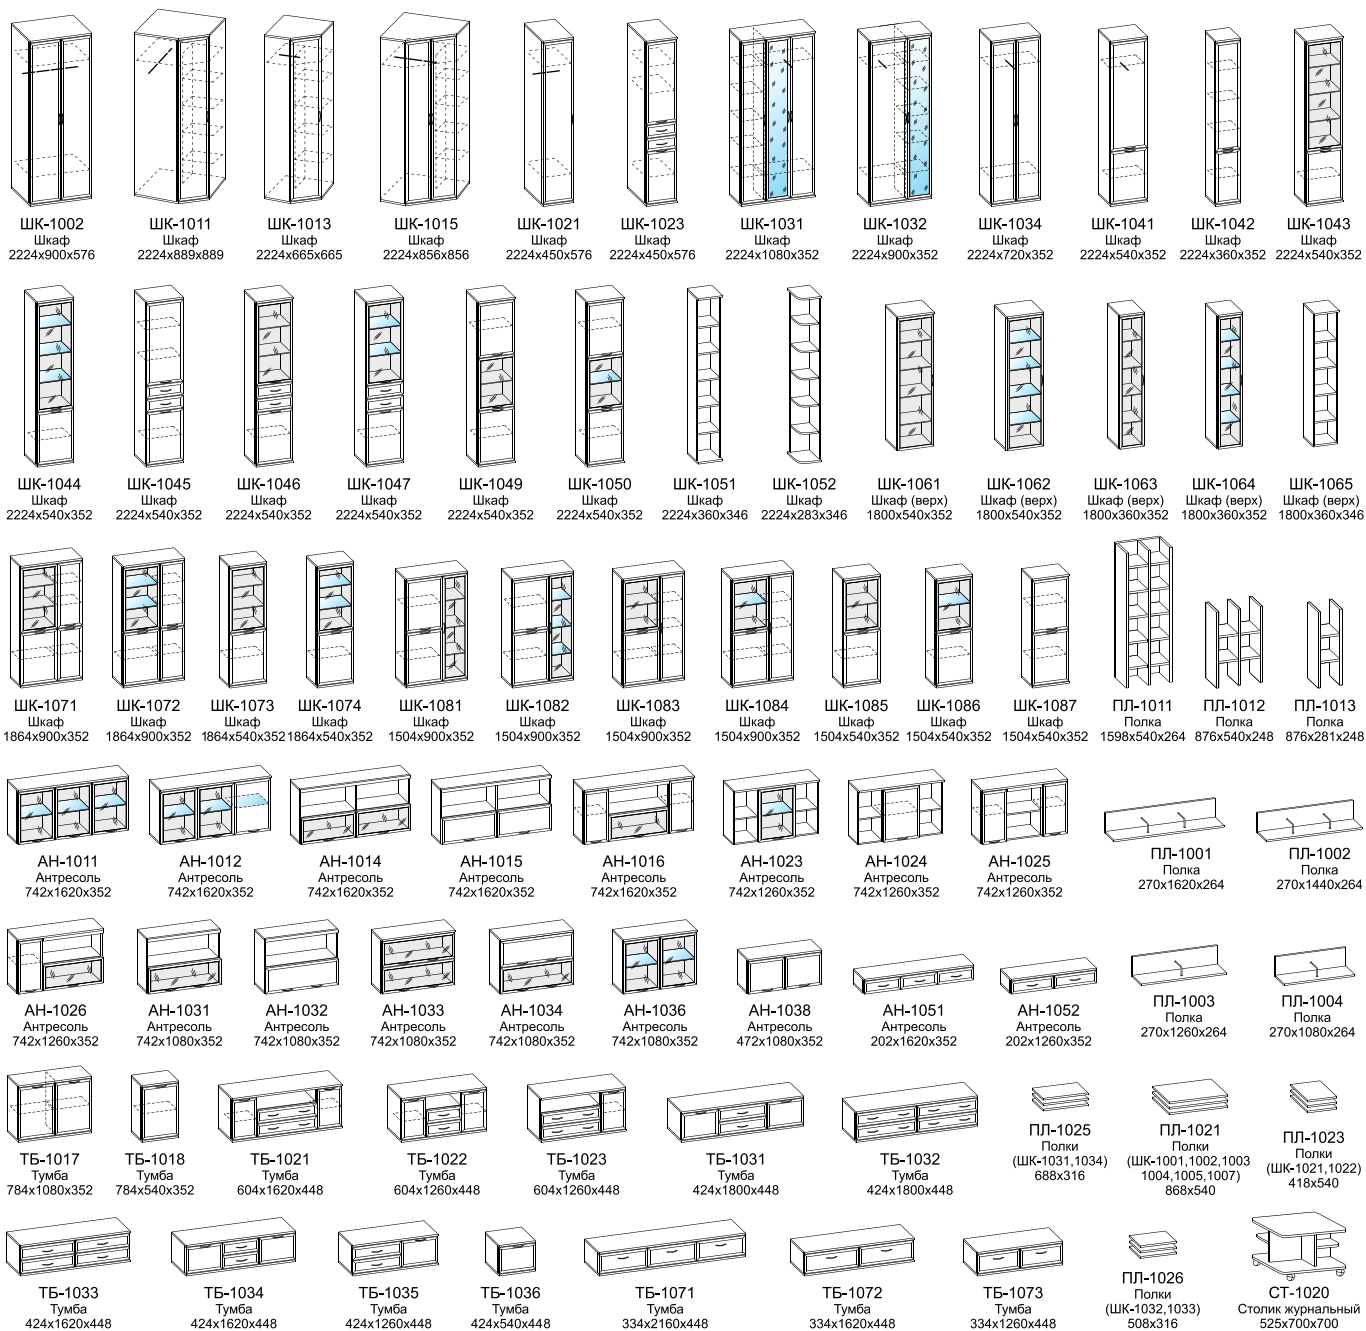

14 | СОСТАВ: ШК-1042, ШК-1062, ТБ-1036, ПЛ-1003, ПЛ-1003, ПЛ-1003, ТБ-1022, ШК-1062, ТБ-1036, ШК-1042
ВхШхГ 2224x3060x448

13 | ГИКОРИ ДЖЕКСОН СВЕТЛЫЙ

14 | АКАЦИЯ МОЛДАУ

Элементы модульной программы мебели для гостиной «Карина»