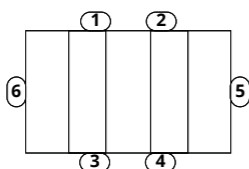

1 LESET ДАКОТА

Стол раздвижной

возможно исполнение с патиной

механизм трансформации столешницы «Раздвижной»