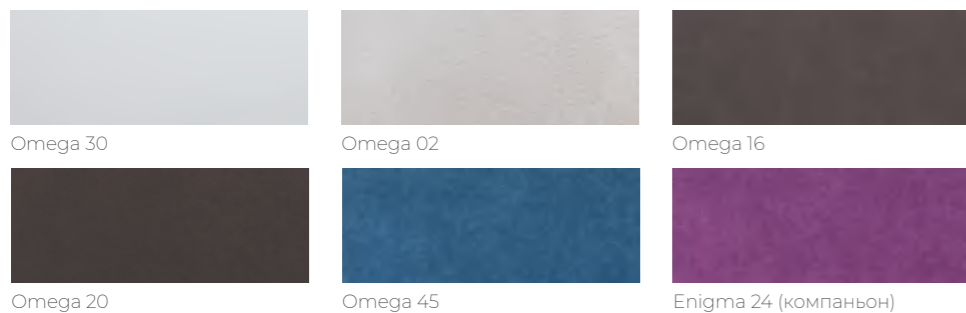

ОМЕГА (ВЕЛЮР)