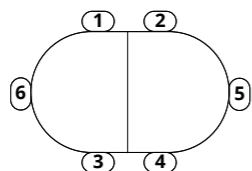

2 LESET ЧЕЙЗ

Стул

Каркас: массив бука, белый, венге, орех шоколадный, слоновая кость
Обивка: велюр Velutto

1 LESET ГОВАРД

Стол раздвижной

2 LESET ЧЕЙЗ

Стул

механизм трансформации столешницы «Раздвижной»