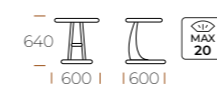

4 LESET АКЦЕНТ-2

Подкатной столик

Материал: ЛДСП

Цвета: венге, молочный дуб, орех