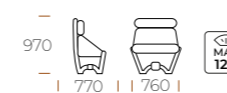

2 LESET НОРДИК
Пуф

Натуральный шпон ясеня

3 LESET МОДЕЛЬ 51
Кресло для отдыха

РЕКОМЕНДУЕТСЯ В КОМПЛЕКТЕ

4 LESET МОДЕЛЬ 42
Пуф

5 LESET МОДЕЛЬ 11

Кресло для отдыха

Каркас: дуб шампань, венге, серый ясень