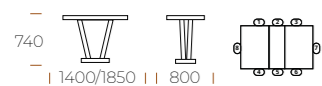

7 LESET МАНХЭТТЕН
Стол-трансформер

Стол имеет 9 положений
высоты с шагом в 5 см

**LESET КАБИ
И LESET БРИ**
Стол раздвижной и стул

1 LESET КАБИ

Стол раздвижной

Столешница: закаленное стекло, ЛДСП
Толщина столешницы (мм): 16 мм, стекло: 4 мм
Каркас: металл
Цвета: белый
Механизм трансформации столешницы «Раздвижной»