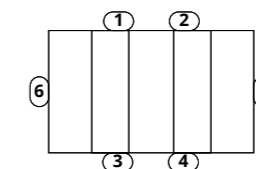

РЕКОМЕНДУЕТСЯ
В КОМПЛЕКТЕ

4 LESET ЛУАР
Стол

— 885 | 510 | 360 |

Каркас: хром
Обивка: (экокожа) бежевая, черная, белая