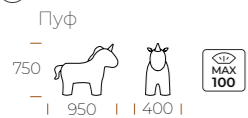

1 LESET UNICORN

Материал каркаса: фанера, ДСП не ламинированное
Материал наполнителя: ППУ, синтешар
Обивка (велюр): omega 30 | omega 45, omega 30 | enigma 24