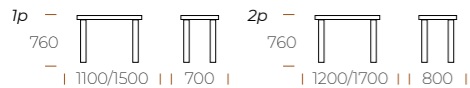

Стол раздвижной

возможно исполнение с патиной

механизм трансформации столешницы «Раздвижной»

3 LESET ШЕРВУД

Стол раздвижной

Столешница: МДФ, облицованная шпоном ясеня
Толщина столешницы (мм): 23
Каркас: массив бука
Цвета: белый, орех шоколадный, венге, слоновая кость