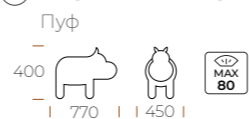

2 LESET БЕГЕМОТ МИНИ

Материал каркаса: брус натурального дерева
Материал наполнителя: поролон, синтепон
Обивка (экокожа): белый крокодил, тёмно-коричневый крокодил