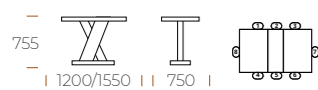

② **LESET ШЕЙЛ**

Стул

Каркас: металл белый, чёрный
Обивка: (велюр Ultra) шоколад, графит, ментол, песок, дым

② **LESET ШЕЙЛ**
Стол

① **LESET ГРОСС**

Стол раздвижной

Столешница: ЛДСП
Толщина столешницы (мм): 22
Каркас: ЛДСП