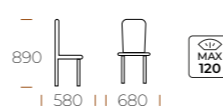

5 LESET ВЕРМОНТ

Стол раздвижной

Столешница: МДФ, облицованная шпоном ясеня
Толщина столешницы (мм): 23
Каркас: массив бука
Цвета: белый, орех шоколадный, венге, слоновая кость

6 LESET ОДИН

Стул

Каркас: массив из дерева
Цвета: белая эмаль и темный орех
Обивка: (велюр) бежевый, молочный, шоколадный