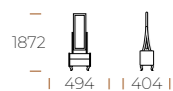

1 LESET ДЖУЛЬЕТТА-2
ТВ-Тумба

2 LESET ДЖУЛЬЕТТА

Зеркало

Материал: МДФ, шпон ясеня, зеркало

Цвета: орех, венге, молочный дуб, дуб шампань, серый ясеня

2 LESET ДЖУЛЬЕТТА
Зеркало

3 LESET ДЖУЛЬЕТТА

Зеркало напольное