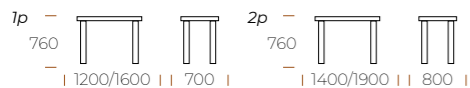

возможно исполнение с патиной

механизм трансформации столешницы «Бабочка»

1 LESET ДАКОТА

Стол раздвижной

Столешница: МДФ, облицованная шпоном ясеня
Толщина столешницы (мм): 23
Каркас: массив бука
Цвета: белый, орех шоколадный, венге, слоновая кость