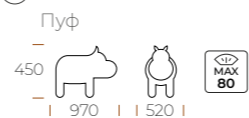

2 LESET ELEPHANT

Материал каркаса: фанера, ДСП не ламинированное
 Материал наполнителя: ППУ, синтешар
 Обивка (велюр): omega 16 | omega 02, omega 45 | Omega 02

ОМЕГА (ВЕЛЮР)

1 LESET БЕГЕМОТ

Материал каркаса: брус натурального дерева
 Материал наполнителя: поролон, синтепон
 Обивка (экокожа): белый крокодил, тёмно-коричневый крокодил