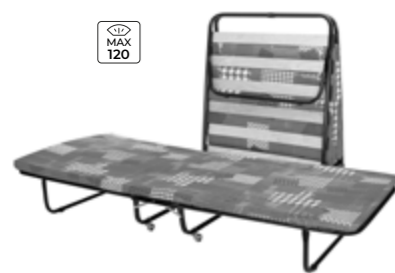

Пуф
 Обивка: milos 16 | milos 02

1 LESET МОДЕЛЬ 206

Раскладная кровать

Тип основания: ламели берёзовые
Диаметр трубы каркаса: 25 мм
Каркас: сталь
Матрас: поликоттон, поролон
Толщина матраса: 50 мм

2 LESET МОДЕЛЬ 205