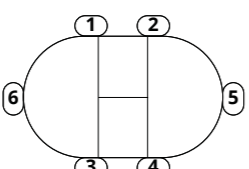

5 LESET АРИЗОНА

Стол раздвижной

механизм трансформации столешницы «Бабочка»