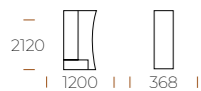

1 LESET МАЛАВИ

Прихожая

Материал каркаса: ЛДСП-16мм,
кромка ПВХ-0,4мм, пластик, зеркало
Цвета: дуб сонома, венге

1 LESET МАЛАВИ
Прихожая

1 LESET РОЙС 2

Обувница

Материал: ЛДСП-16мм, кромка
ПВХ-0,4, пластиковые кронштейны
Цвета: дуб сонома, венге