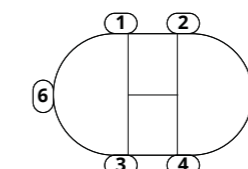

3 LESET ВАШИНГТОН

Стол раздвижной

механизм трансформации столешницы «Бабочка»