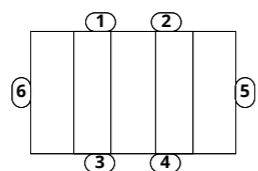

РЕКОМЕНДУЕТСЯ
В КОМПЛЕКТЕ

2 LESET ТАТУМ
Стол

— 875 | 490 | 390 |

Каркас: хром, металл
Обивка: (экокожа) бежевая, черная, белая