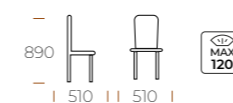

4 LESET ГРИД

Стул

Каркас: массив берёзы,
цвета белёный дуб, тёмный орех
Обивка: (экокожа) ваниль, шоколад