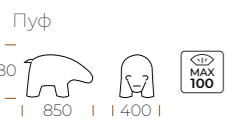

7 LESET BEAR

Материал каркаса: фанера, ДСП не ламинированное
Материал наполнителя: ППУ, синтешар
Обивка (велюр): omega 02, omega 22