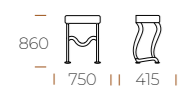

6 LESET ДЖУЛЬЕТТА

Стол туалетный

Материал: МДФ, шпон

Цвета: орех, молочный дуб, дуб шампань, серый ясень, венге