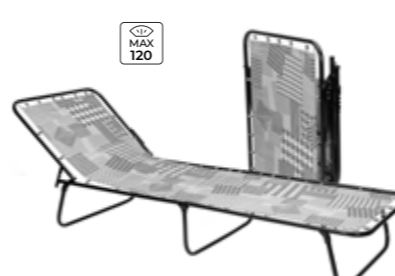

4 LESET МОДЕЛЬ 209

Раскладная кровать

Тип основания: подпружиненное текстильное полотно
Диаметр трубы каркаса: 18 мм
Каркас: сталь
Матрас: нет