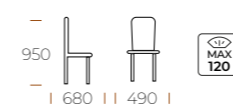

③ **LESET ЭБИ**

Стул

Каркас: металл белый, чёрный
Обивка: Vendetta 11 серый, Vendetta 25 морская волна, Vendetta 3 бежевый, Vendetta 7 коричневый