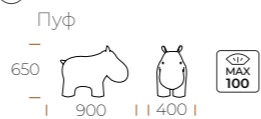

9 LESET HIPPO

Материал каркаса: фанера, ДСП не ламинированное
Материал наполнителя: ППУ, синтешар
Обивка (велюр): omega 22 | omega 02