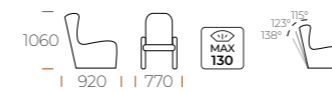

1 LESET ГРЭММИ-1

Кресло-реклайнер

Обивка: Velur

Материал мягкого элемента:
ППУ, комфорель

Материал каркаса: березовая
фанера без покрытия

Особенности: три положения
спинки, угол между спинкой
и сидением статичен и при
любом положении механизма
составляет 110°