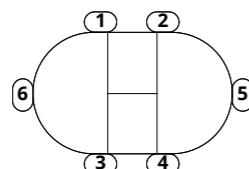

3 LESET ШЕРВУД

Стол раздвижной

механизм трансформации столешницы «Бабочка»