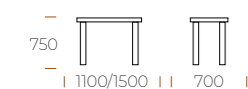

3 LESET ШЕРВУД

Стол раздвижной

механизм трансформации столешницы «Бабочка»

5 LESET АРИЗОНА

Стол раздвижной

Столешница: МДФ, эмаль
Толщина столешницы (мм): 22
Каркас: массив бука
Цвета: белый, слоновая кость