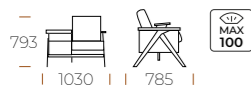

1 LESET SKANDI

Комбо (кресло+тумба)

Материал: фанера, МДФ,
шпон ясеня

Цвета: дуб/венге, дуб/молочный дуб,
дуб/серый ясеня, дуб/олива,
молочный дуб/серый ясеня

Обивка: ППУ, ткань