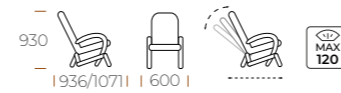

3 LESET ТВИСТ

Кресло-глайдер

Каркас: дуб шампань, венге, серый ясень

Обивка: Verona, Montana, Malta, Soro, Fancy, Melva, Monolith, Экокожа

Особенности: маятниковый механизм качания, откидывающаяся спинка, выдвижная подножка