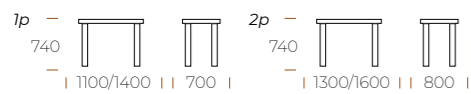

1 LESET АКРА

Стол раздвижной

Столещница: закаленное стекло, ЛДСП
Толщина столешницы (мм):
1P: 16 + стекло 4
2P: 17 + стекло 4
Каркас: массив бука
Цвета: венге/кремовый, белый/кремовый
Механизм трансформации столешницы
«Бабочка»