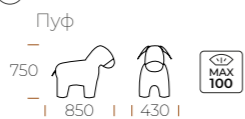

8 LESET BURRO

Материал каркаса: фанера, ДСП не ламинированное
Материал наполнителя: ППУ, синтешар
Обивка (велюр): omega 16 | omega 02