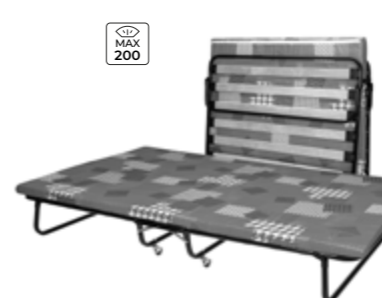

8 LESET МОДЕЛЬ 217

Раскладная кровать

Тип основания: ламели берёзовые
Диаметр трубы каркаса: 25 мм
Каркас: сталь
Матрас: поликоттон, поролон
Толщина матраса: 50 мм

ОТЛИЧАЮТСЯ
ТОЛЩИНОЙ МАТРАСА