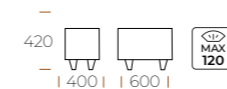

5 LESET МИКС

Пуф

Ножки: венге
Обивка: Melva, Milos, Velur
Материал мягкого элемента: поролон, синтепон, синтешар
Материал ножек: массив бука