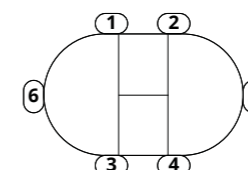

1 LESET ЛУИЗИАНА

Стол раздвижной

механизм трансформации столешницы «Бабочка»