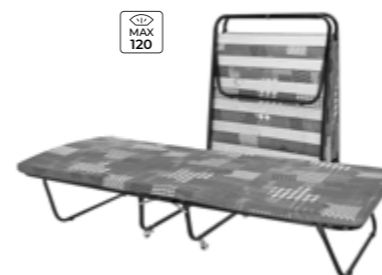

1 LESET МОДЕЛЬ 218

Раскладная кровать

Тип основания: ламели берёзовые
Диаметр трубы каркаса: 25x25 мм
Каркас: сталь
Матрас: поликоттон, поролон
Толщина матраса: 50 мм