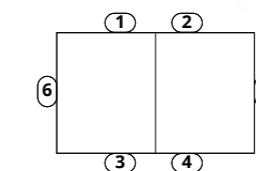

РЕКОМЕНДУЕТСЯ
В КОМПЛЕКТЕ

6 LESET РЕЙН
Стол

— 875 | 490 | 390 |

Каркас: хром
Обивка: (экокожа) бежевая, черная, белая