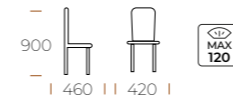

① **LESET НОРМАН**

Стул

Каркас: металл белый, чёрный
Обивка: велюр бежевый, латте, кофейный, серый, графитовый