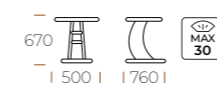

3 LESET СТЕЛС

Подкатной столик

Материал: ЛДСП

Цвета: венге, молочный дуб, орех