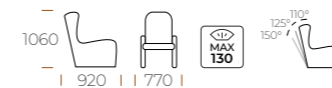

2 LESET ГРЭММИ-2

Кресло-трансформер

Обивка: Velur

Материал мягкого элемента:
ППУ, комфорель

Материал каркаса: березовая
фанера без покрытия

Особенности: три положения
спинки, угол между спинкой
и сидением увеличивается
с каждым следующим
положением механизма