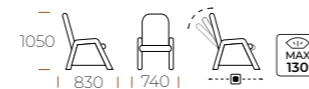

5 LESET BALANCE 3
Кресло-глайдер

РЕКОМЕНДУЕТСЯ
В КОМПЛЕКТЕ

6 LESET BALANCE 3
Пуф-глайдер

Натуральный шпон ясеня

7 LESET МОДЕЛЬ 101

Кресло-глайдер

Каркас: дуб шампань, венге, серый ясень

Обивка: Verona, Montana, Malta, Soro, Fancy, Melva, Monolith