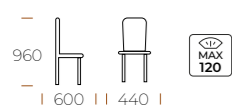

2 LESET АЙСЕН

Стул

Каркас: массив бука, венге, белый
Обивка: (экокожа) крем