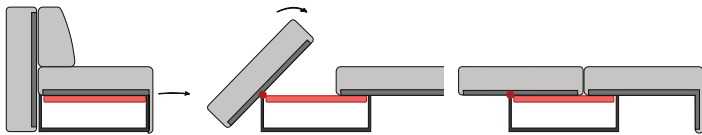

Mocco

Ocean

Механизмы трансформации

«Еврокнижка» — один из простейших, а следовательно, один из самых надежных механизмов. Здесь нет петель на среднем стыке, поэтому спальная поверхность получается ровной и комфортной для сна.