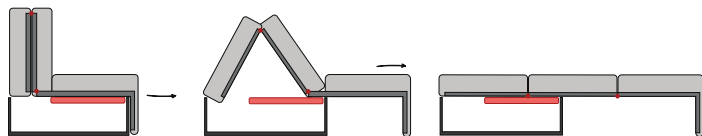

«Аккордеон» позволяет получить комфортное место для сна с ортопедическим эффектом. Удобство спального места достигается за счет лат, на которых располагается матрас из ППУ.